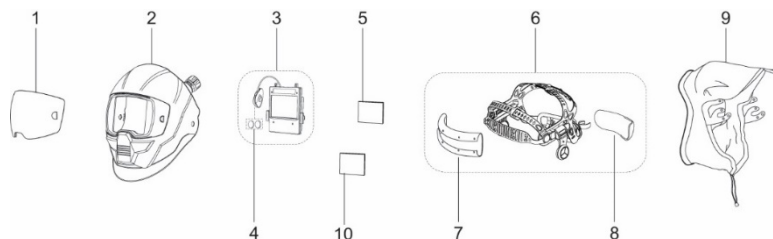

Užsakymo informacija

Sentinel A50 Air Paruoštas prijungimui prie oro filtravimo sistemos (komplekte su oro kanalu ir sandarinimo medžiaga)	0700000801
PAPR su standartine žarna 850 mm (33,5 colio)	0700002300
PAPR su ilga žarna 1000 mm (39,4 colio)	0700002301

Norėdami gauti papildomos informacijos apie PAPR įrenginius, skaitykite atskirame duomenų lape.

Ekspluatacinės ir atsarginės dalys

1	Protective lens outside HD	0700000823
1	Priekinis dangtelis „Amber HD“	0700000824
1	Skaidrus išorinis apsauginis stikliukas	0700000802
1	Gintarinis išorinis apsauginis stikliukas	0700000803
2	SENTINEL A50 Air skydelio korpusas su oro kanalu	0700000813
3	Automatinis šviesos filtras (su dviem CR2450 ličio baterijomis)	0700000806
4	Dvi CR2450 ličio baterijos	0700000807
5	Vidinis apsauginis stikliukas	0700000808
6	Galvos lankelio rinkinys (su prakaito sugėrimo juostomis)	0700000805
7	Priekinė prakaito sugėrimo juosta	0700000810
8	Užpakalinė prakaito sugėrimo juosta	0700000812
9	Sandarinimo medžiaga (A50 Air skydeliui)	0700000814
10	Magnifying Glass +1.0 Diopter	0367951001
10	Magnifying Glass +1.5 Diopter	0367951002
10	Magnifying Glass +2.0 Diopter	0367951003
10	Magnifying Glass +2.5 Diopter	0367951004
	Sentinel Bandana	0700000821
	Rinkinio krepšys (tuščias)	0700002315

ESAB / esab.com